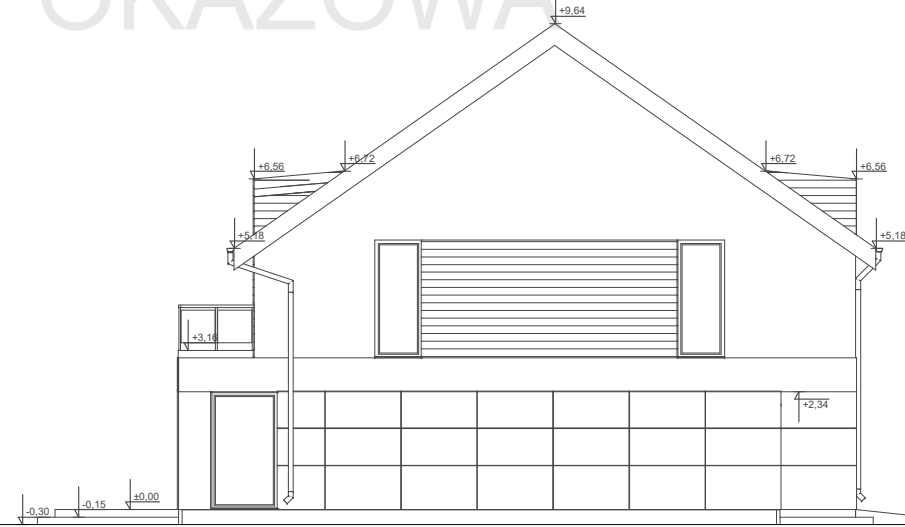

FIRMA uArchitekta JEST JEDYNYM DYSTRYBUTOREM TEGO PROJEKTU, TEL. 508 828 808

uA250

PRZEKRÓJ B-B

WERSJA POKAZOWA

ELEWACJA FRONTOWA

ELEWACJA BOK 1

ELEWACJA OGRODOWA

ELEWACJA BOK 2