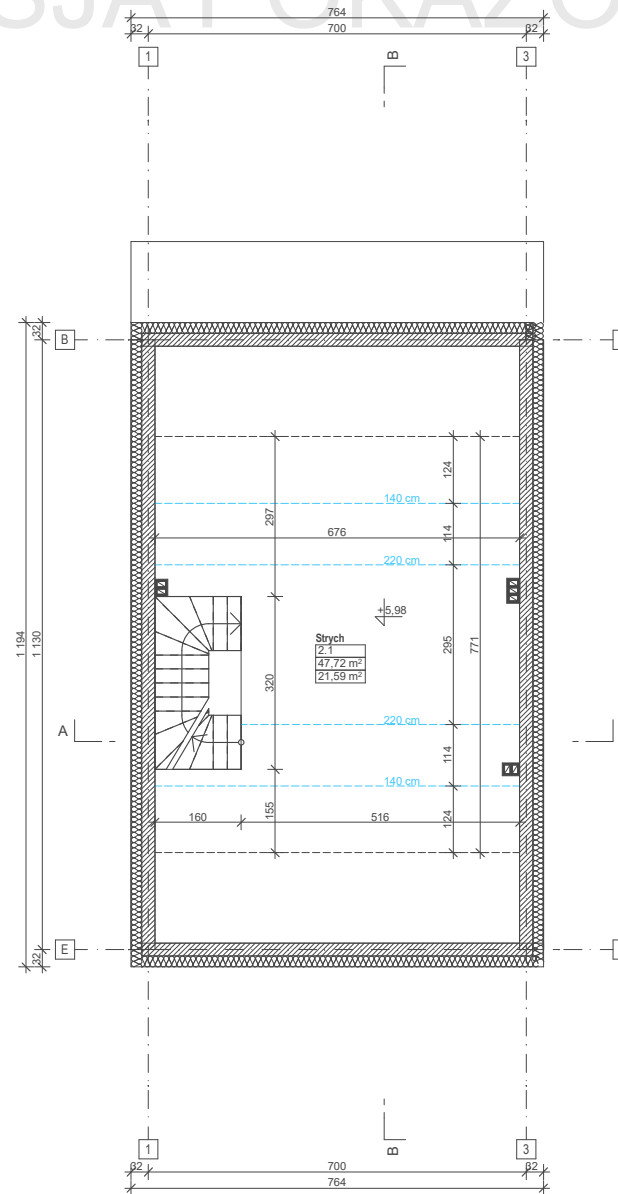

WERSJA POKAZOWA

uArchitekta

UWAGA:

RYСУNEK NIE JEST PRZEDSTAWIONY W PEŁNYM ZAKRESIE DOKUMENTACJI PROJEKTOWEJ. PRZEDSTAWIONA KONCEPCJA PROJEKTU JEST CHRONIONA PRAWAMI AUTORSKIMI. ROZPOWRZECHNIANIE, KOPIOWANIE LUB ROZPROWADZANIE BEZ ZGODY I WIEDZY AUTORÓW JEST ZABRONIONE I GROZI KONSEKWENCJAMI PRAWNYMI.

FIRMA uArchitekta JEST JEDYNYM DYSTRYBUTOREM TEGO PROJEKTU, TEL. 508 828 808

uA250

RZUT STRYCHU