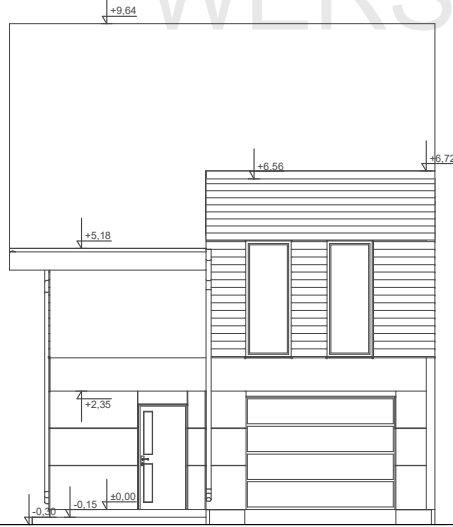

FIRMA uArchitekta JEST JEDYNYM DYSTRYBUTOREM TEGO PROJEKTU, TEL. 508 828 808

uA250

PRZEKRÓJ B-B

WERSJA POKAZOWA

ELEWACJA FRONTOWA

ELEWACJA BOK 1

ELEWACJA OGRODOWA

ELEWACJA BOK 2