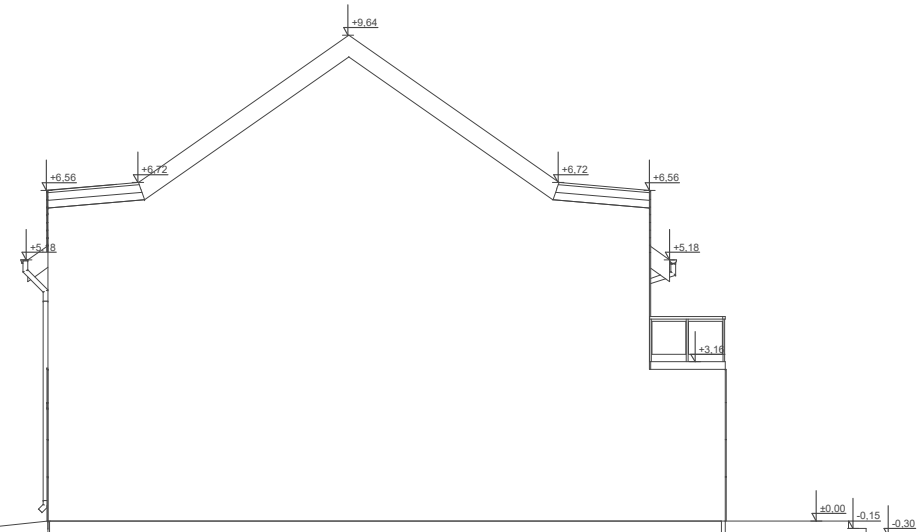

FIRMA uArchitekta JEST JEDYNYM DYSTRYBUTOREM TEGO PROJEKTU, TEL. 508 828 808

uA250

PRZEKRÓJ B-B

WERSJA POKAZOWA

ELEWACJA FRONTOWA

ELEWACJA BOK 1

ELEWACJA OGRODOWA

ELEWACJA BOK 2