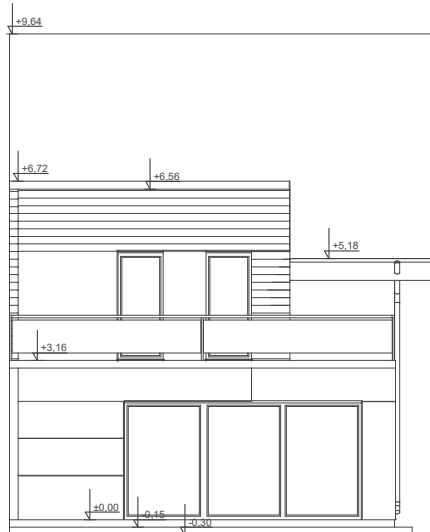

FIRMA uArchitekta JEST JEDYNYM DYSTRYBUTOREM TEGO PROJEKTU, TEL. 508 828 808

uA250

PRZEKRÓJ B-B

WERSJA POKAZOWA

ELEWACJA FRONTOWA

ELEWACJA BOK 1

ELEWACJA OGRODOWA

ELEWACJA BOK 2