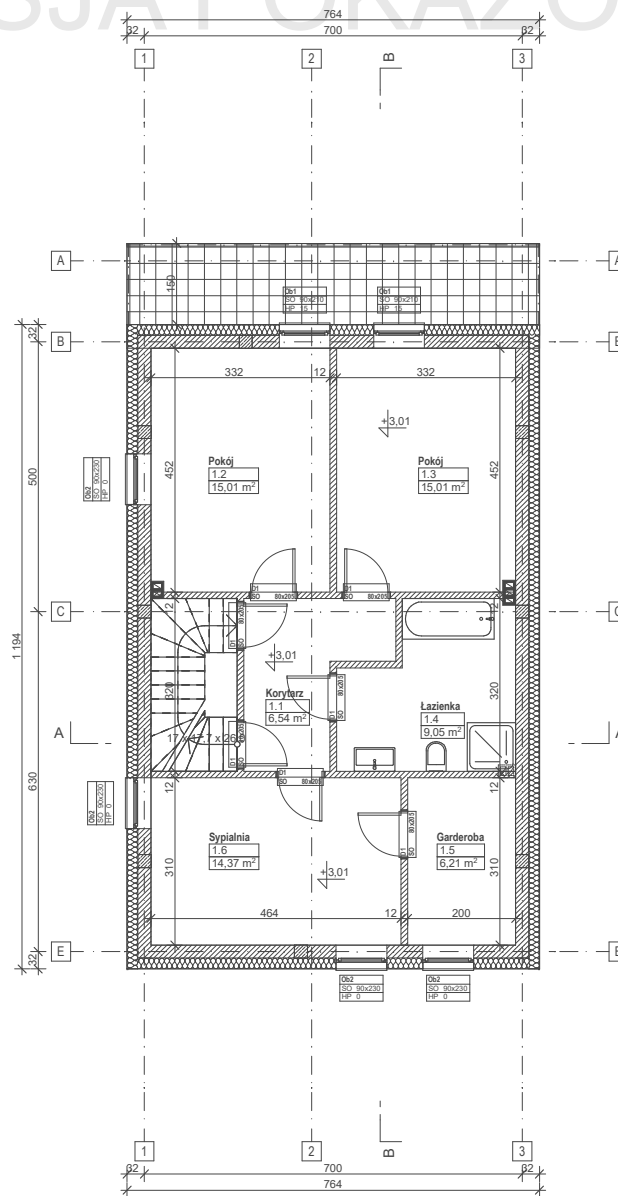

FIRMA uArchitekta JEST JEDYNYM DYSTRYBUTOREM TEGO PROJEKTU, TEL. 508 828 808

uA250

RZUT PARTERU

WERSJA POKAZOWA

uArchitekta

UWAGA:

RYSUNEK NIE JEST PRZEDSTAWIONY W PEŁNYM ZAKRESIE DOKUMENTACJI PROJEKTOWEJ. PRZEDSTAWIONA KONCEPCJA PROJEKTU JEST CHRONIONA PRAWAMI AUTORSKIMI. ROZPOWRZECHNIANIE, KOPIOWANIE LUB ROZPROWADZANIE BEZ ZGODY I WIEDZY AUTORÓW JEST ZABRONIONE I GROZI KONSEKWENCJAMI PRAWNYMI.