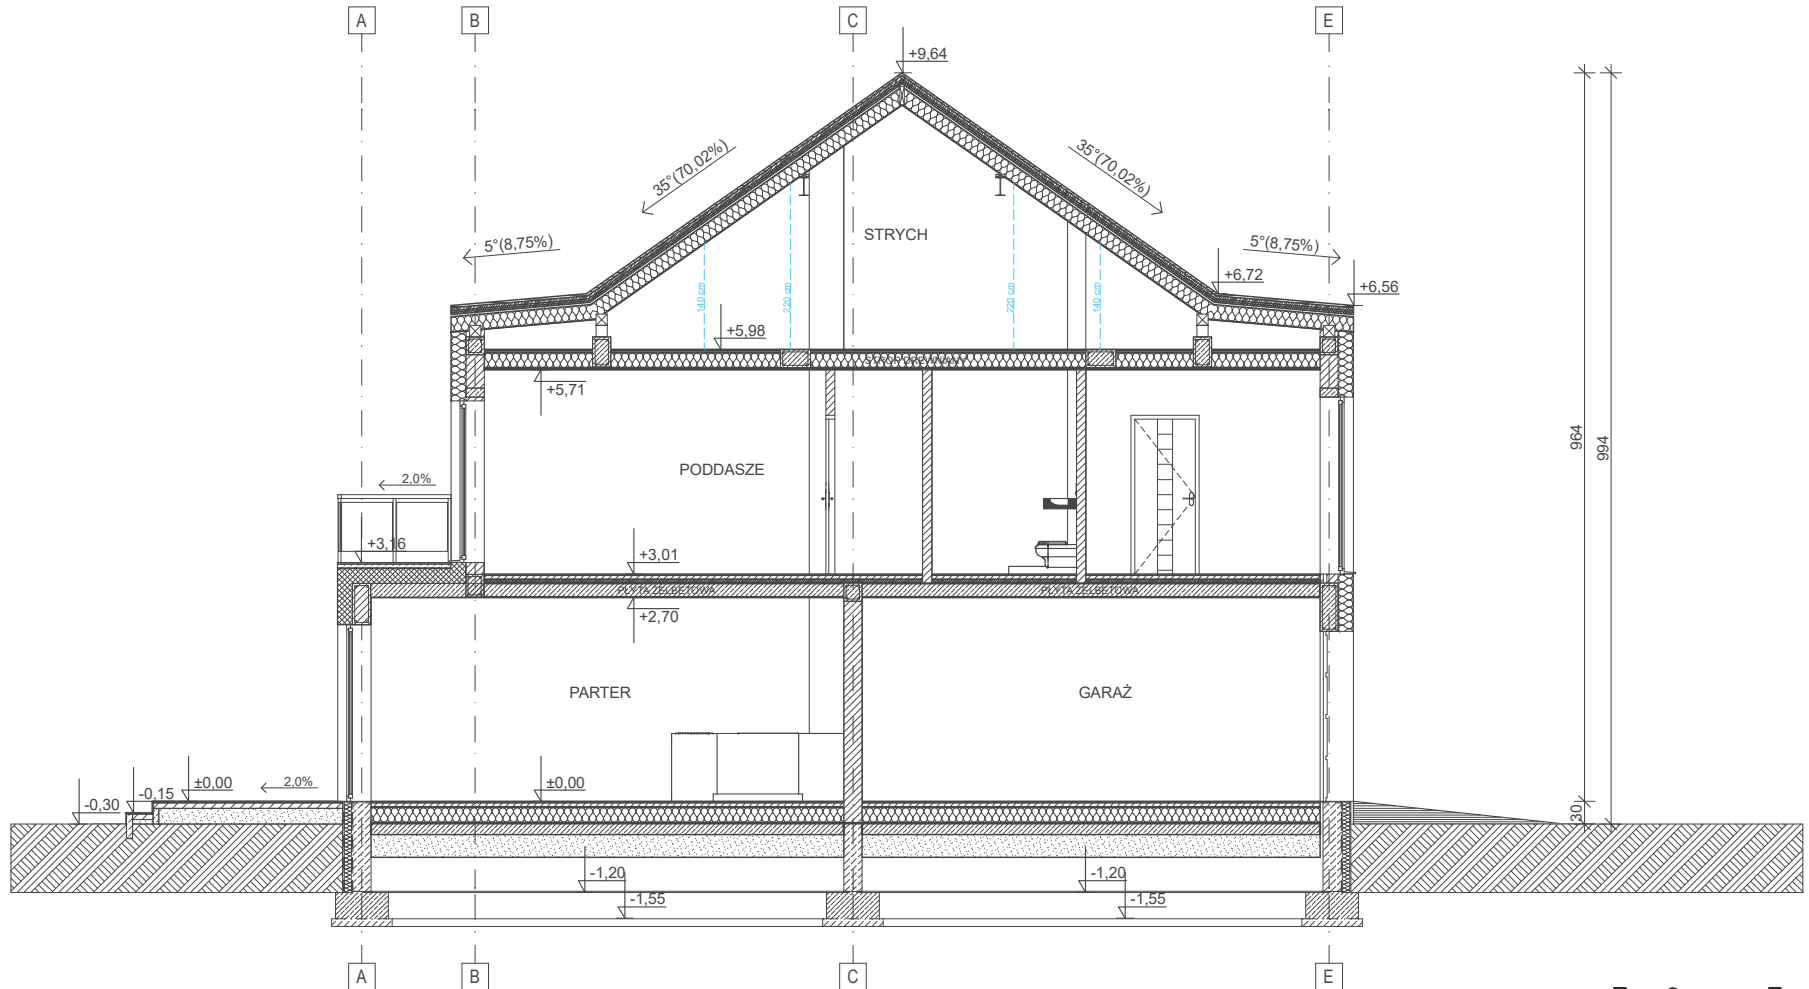

WERSJA POKAZOWA

uArchitekta

UWAGA:

RYСУNEK NIE JEST PRZEDSTAWIONY W PEŁNYM ZAKRESIE DOKUMENTACJI PROJEKTOWEJ. PRZEDSTAWIONA KONCEPCJA PROJEKTU JEST CHRONIONA PRAWAMI AUTORSKIMI. ROZPOWRZECHNIANIE, KOPIOWANIE LUB ROZPROWADZANIE BEZ ZGODY I WIEDZY AUTORÓW JEST ZABRONIONE I GROZI KONSEKWENCJAMI PRAWNYMI.

FIRMA uArchitekta JEST JEDYNYM DYSTRYBUTOREM TEGO PROJEKTU, TEL. 508 828 808

uA250

PRZEKRÓJ B-B