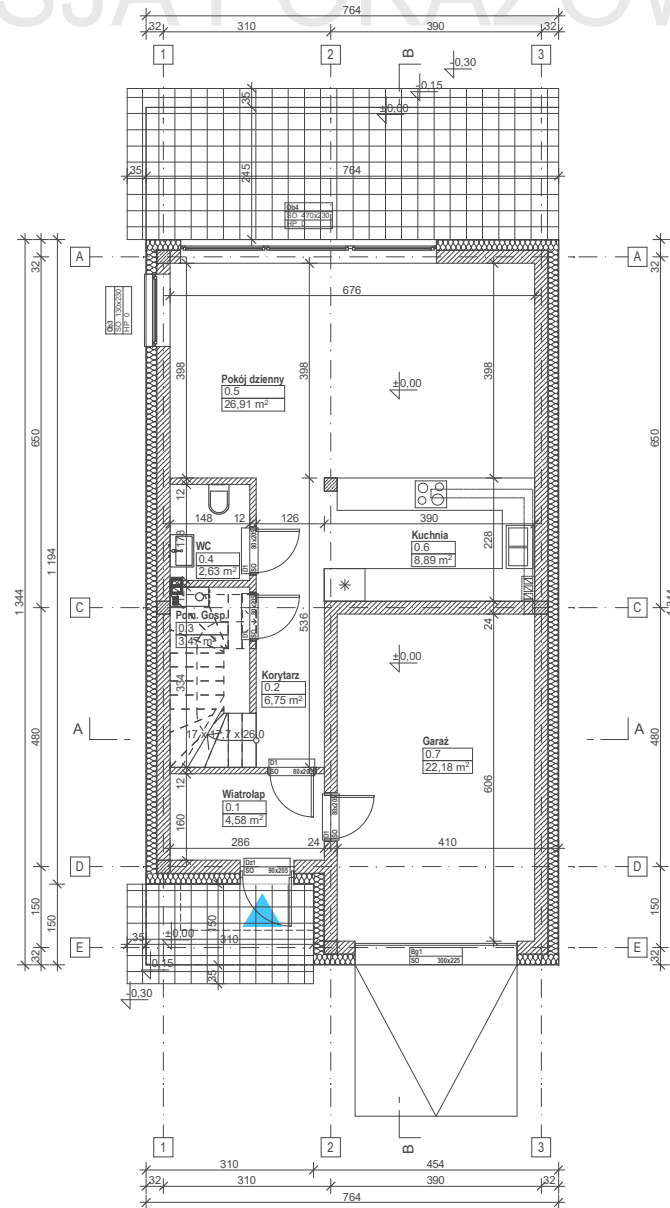

WERSJA POKAZOWA

uArchitekta

UWAGA:

RYSunEK NIE JEST PRZEDSTAWIONY W PEŁNYM ZAKRESIE DOKUMENTACJI PROJEKTOWEJ. PRZEDSTAWIONA KONCEPCJA PROJEKTU JEST CHRONIONA PRAWAMI AUTORSKIMI. ROZPOWRZECHNIANIE, KOPIOWANIE LUB ROZPROWADZANIE BEZ ZGODY I WIEDZY AUTORÓW JEST ZABRONIONE I GROZI KONSEKWENCJAMI PRAWNYMI.

FIRMA uArchitekta JEST JEDYNYM DYSTRYBUTOREM TEGO PROJEKTU, TEL. 508 828 808

uA250

RZUT PARTERU