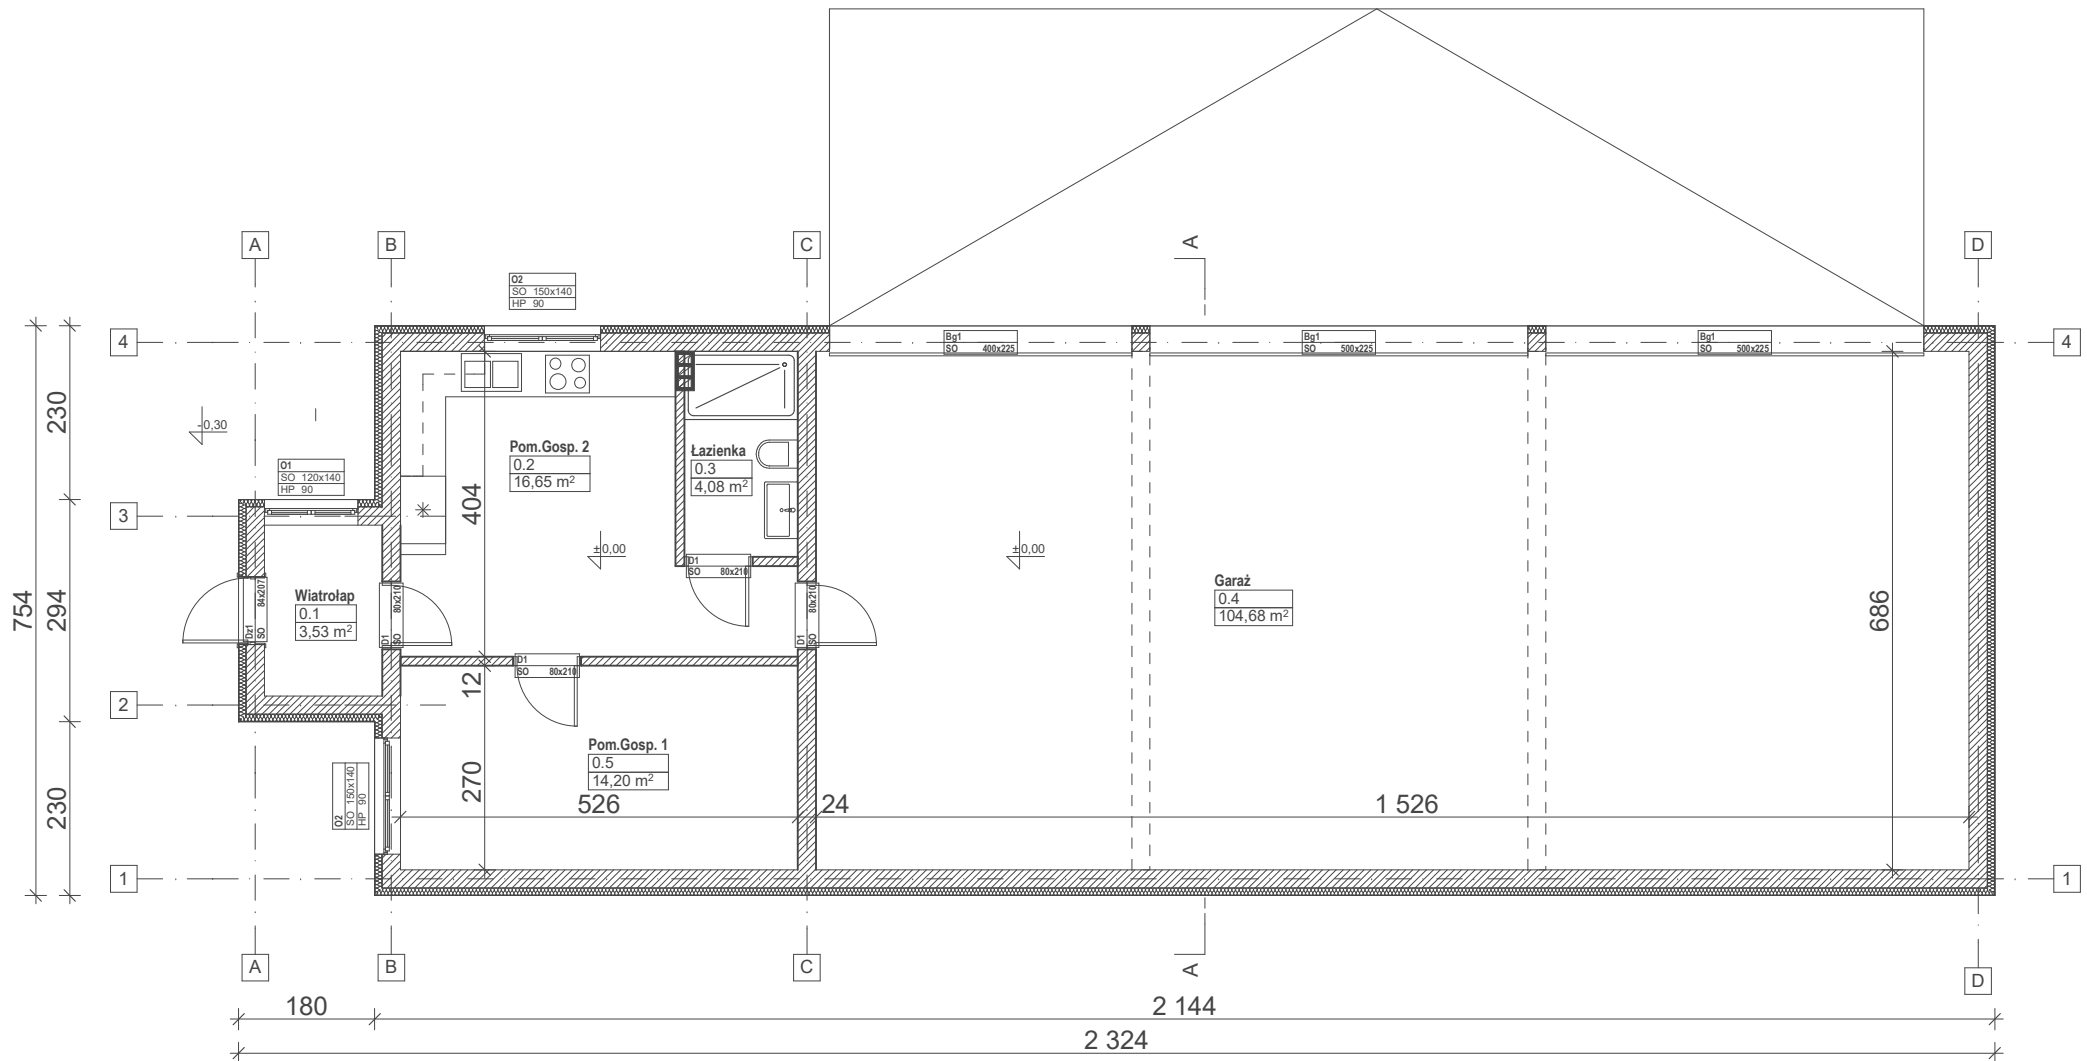

WERSJA POKAZOWA

UARCHITEKTA

UWAGA:

RYСУNEK NIE JEST PRZEDSTAWIONY W PEŁNYM ZAKRESIE DOKUMENTACJI PROJEKTOWEJ. PRZEDSTAWIONA KONCEPCJA PROJEKTU JEST CHRONIONA PRAWAMI AUTORSKIMI. ROZPOWRZECHNIANIE, KOPIOWANIE LUB ROZPROWADZANIE BEZ ZGODY I WIEDZY AUTORÓW JEST ZABRONIONE I GROZI KONSEKWENCJAMI PRAWNYMI.

FIRMA uArchitekta JEST JEDYNYM DYSTRYBUTOREM TEGO PROJEKTU, TEL. 508 668 889

uA71

RZUT